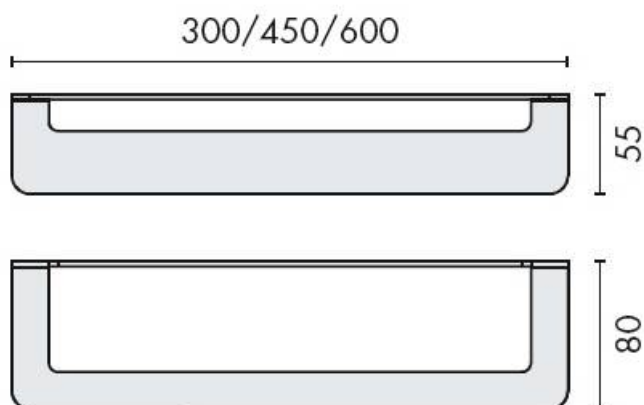

DENOMINATION

Porte-serviette, longueur 450 mm, gamme OVER

Design : Efrem Bonacina e Giovanni Moro

FICHE TECHNIQUE

MARQUE

REFERENCE

B7010-SS

- Inox 316
- Fixation par adhésif double face

Matériaux : Inox AISI 316

Finition : Brossé