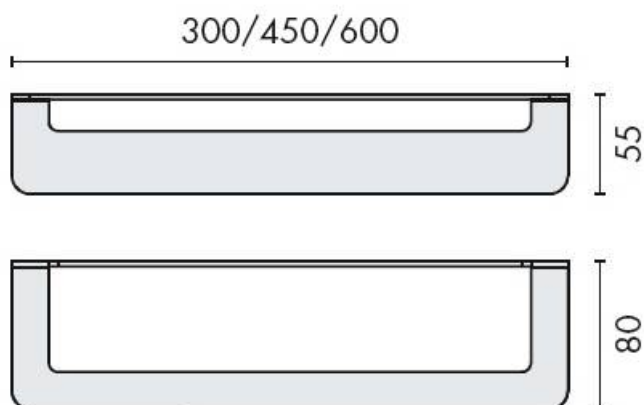

DENOMINATION

Porte-serviette, longueur 300 mm, gamme OVER

Design : Efrem Bonacina e Giovanni Moro

FICHE TECHNIQUE

MARQUE

REFERENCE

B7009-SS

- Inox 316
- Fixation par adhésif double face

Matériaux : Inox AISI 316

Finition : Brossé