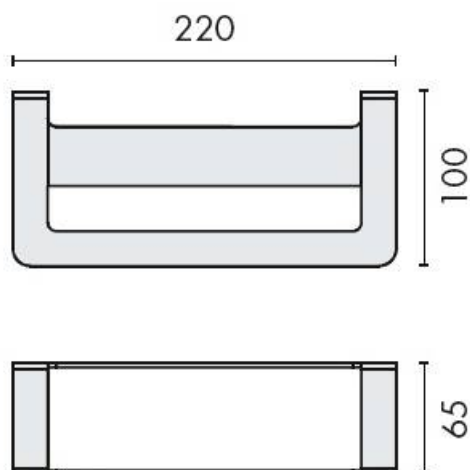

DENOMINATION

Porte-serviette anneau, gamme OVER

Design : Efrem Bonacina e Giovanni Moro