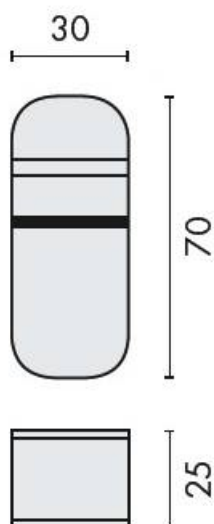

DENOMINATION

Patère, gamme OVER

Design : Efrem Bonacina e Giovanni Moro

FICHE TECHNIQUE

MARQUE

REFERENCE

GM17-SS

- Inox 316
- Fixation par adhésif double face