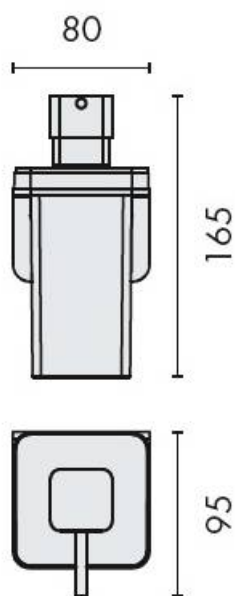

## FICHE TECHNIQUE

### REFERENCE

B9328-SS/VE

- Inox 316
- Contenance 220 ml
- Fixation par adhesif double face

Matériaux : Inox/verre

Finition : Brossé

CARACTERISTIQUES