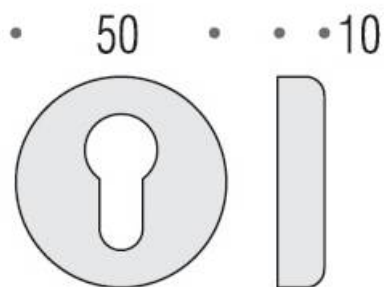

DENOMINATION

Paire de rosaces rondes clé I

FICHE  
TECHNIQUE

MARQUE

REFERENCE

CD63GB-CR

- Épaisseur de rosace identique à la béquille sélectionnée
- Cromall® traité multicouche
- \*Compatibilité avec béquille de porte