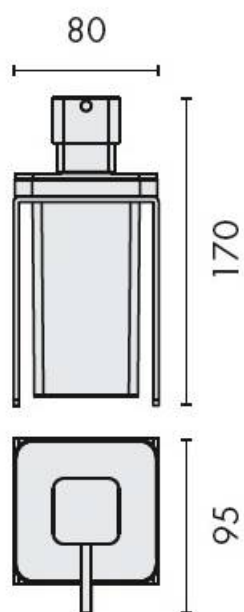

DENOMINATION

Distributeur de savon liquide à poser, gamme OVER

Design : Efrem Bonacina e Giovanni Moro

FICHE TECHNIQUE

MARQUE

REFERENCE

B9329-SS/VE

- Inox 316
- Contenance 220 ml

Matériaux : Inox/verre

Finition : Brossé

CARACTERISTIQUES