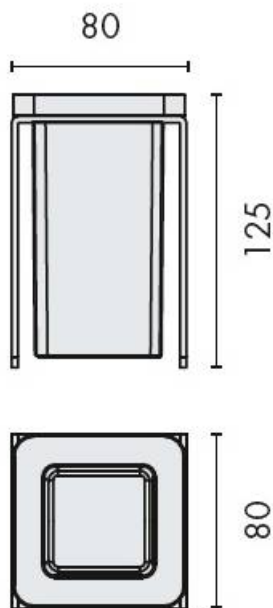

DENOMINATION

Porte-verre à poser, gamme OVER

Design : Efrem Bonacina e Giovanni Moro

FICHE TECHNIQUE

MARQUE

REFERENCE

B7041-SS/VE

- Inox 316