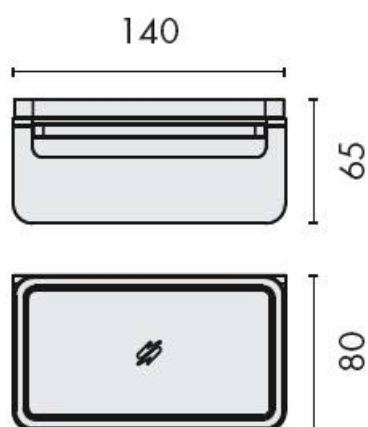

DENOMINATION

Porte-savon mural, gamme OVER

Design : Efrem Bonacina e Giovanni Moro

FICHE TECHNIQUE

MARQUE

REFERENCE

B7001-SS/VE

- Inox 316
- Fixation par adhésif double face

Matériaux : Inox/verre

Finition : Brossé

CARACTERISTIQUES