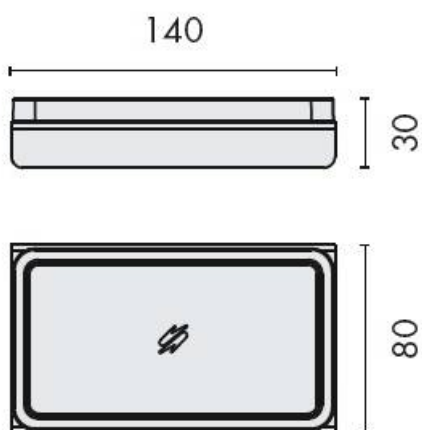

DENOMINATION

Porte-savon à poser, gamme OVER

Design : Efrem Bonacina e Giovanni Moro

FICHE TECHNIQUE

MARQUE

REFERENCE

B7040-SS/VE

- Inox 316

Matériaux : Inox/verre

Finition : Brossé