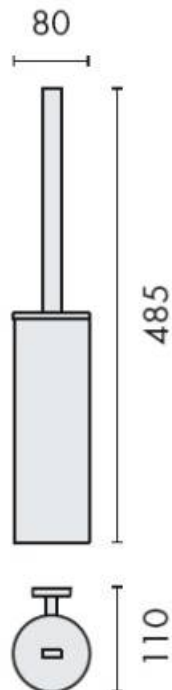

DENOMINATION

Ensemble balai/brosse WC mural, gamme NORDIC

Design : Efrem Bonacina e Giovanni Moro

FICHE TECHNIQUE

MARQUE

REFERENCE

B5207-CR

- Laiton/Cromall® traité multicouche

Matériaux : Laiton

Finition : Brillant

Couleur : Chromé