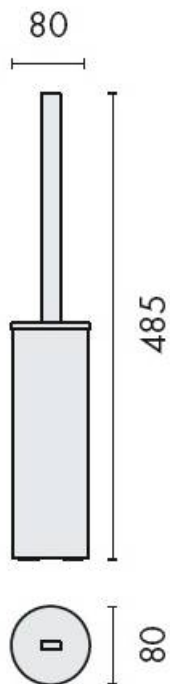

DENOMINATION

Ensemble balai/brosse WC à poser, gamme NORDIC

Design : Efrem Bonacina e Giovanni Moro

FICHE TECHNIQUE

MARQUE

REFERENCE

B5206-CR

- Laiton/Cromall® traité multicouche

Matériaux : Laiton

Finition : Brillant

Couleur : Chromé