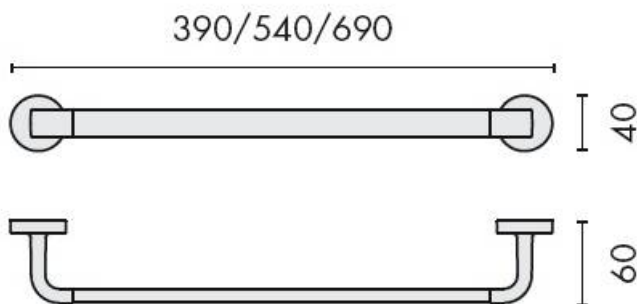

DENOMINATION

Porte-serviette, longueur 690 mm, gamme NORDIC

Design : Efrem Bonacina e Giovanni Moro

FICHE TECHNIQUE

MARQUE

REFERENCE

B5211-CR

- Laiton/Cromall® traité multicouche
- En option : rosace avec adhésif double face

Matériaux : Laiton

Finition : Brillant

Couleur : Chromé