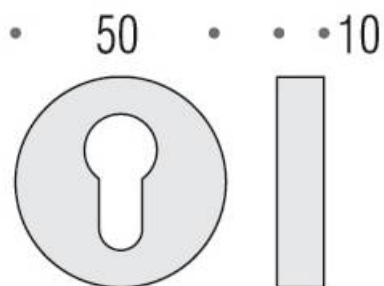

DENOMINATION

Paire de rosaces rondes clé I

FICHE  
TECHNIQUE

MARQUE

REFERENCE

CD43GB-OM

- Épaisseur de rosace identique à la béquille sélectionnée
- Cromall® traité multicouche
- \* Compatibilité avec béquille de porte