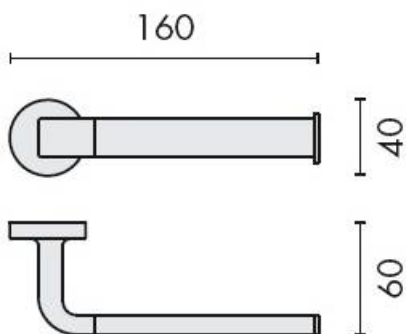

DENOMINATION

Dérouleur papier WC, gamme NORDIC

Design : Efrem Bonacina e Giovanni Moro

FICHE TECHNIQUE

MARQUE

REFERENCE

B5208-CR

- Laiton/Cromall® traité multicouche
- Réversible
- En option : rosace avec adhésif double face