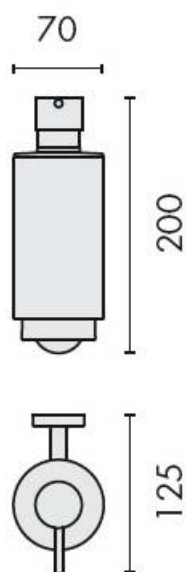

DENOMINATION

Distributeur de savon liquide mural, gamme NORDIC

Design : Efrem Bonacina e Giovanni Moro

FICHE TECHNIQUE

MARQUE

REFERENCE

B9323-CR/VE

- Laiton/Cromall® traité multicouche
- En option : rosace avec adhésif double face