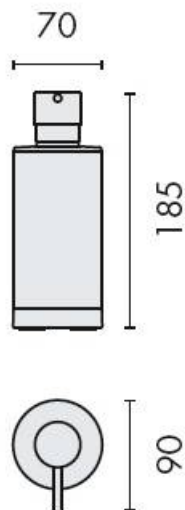

DENOMINATION

Distributeur de savon liquide à poser, gamme NORDIC

Design : Efrem Bonacina e Giovanni Moro

FICHE TECHNIQUE

MARQUE

REFERENCE

B9324-CR/NM

- Laiton/Cromall® traité multicouche
- Contenance 250 ml

Matériaux : Laiton

Finition : Brillant

Couleur : Chr/noir