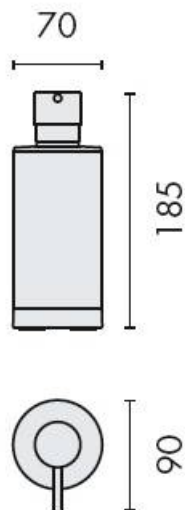

DENOMINATION

Distributeur de savon liquide à poser, gamme NORDIC

Design : Efrem Bonacina e Giovanni Moro

FICHE TECHNIQUE

MARQUE

REFERENCE

B9324-CR/BM

- Laiton/Cromall® traité multicouche
- Contenance 250 ml