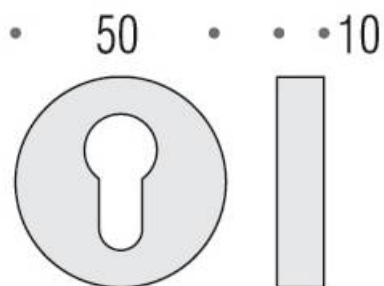

DENOMINATION

Paire de rosaces rondes clé I

FICHE
TECHNIQUE

MARQUE

REFERENCE

CD43GB-OL

- Épaisseur de rosace identique à la béquille sélectionnée
- Cromall® traité multicouche
- * Compatibilité avec béquille de porte