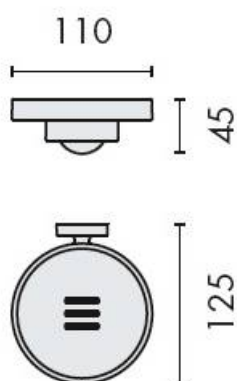

DENOMINATION

Porte-savon mural, gamme NORDIC

Design : Efrem Bonacina e Giovanni Moro