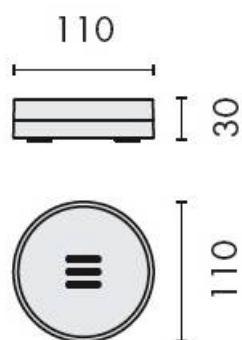

## DENOMINATION

Porte-savon à poser, gamme NORDIC

Design : Efrem Bonacina e Giovanni Moro