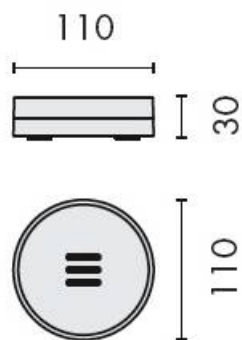

## DENOMINATION

Porte-savon à poser, gamme NORDIC

Design : Efrem Bonacina e Giovanni Moro