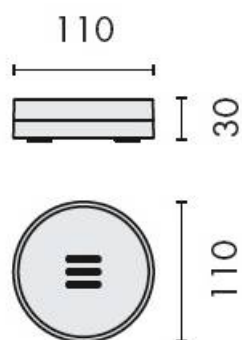

DENOMINATION

Porte-savon à poser, gamme NORDIC

Design : Efrem Bonacina e Giovanni Moro

FICHE TECHNIQUE

MARQUE

REFERENCE

B5240-CR/VE

- Laiton/Cromall® traité multicouche