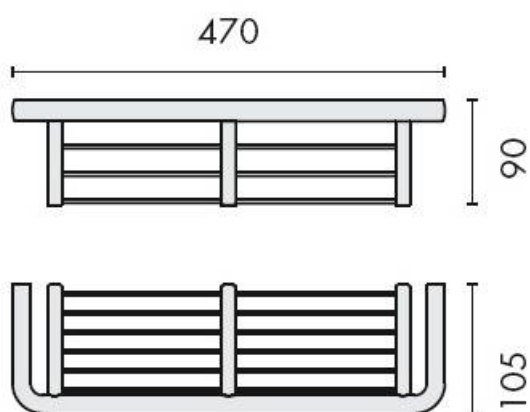

DENOMINATION

Panier rectangulaire, gamme LULU

Design : Luca Colombo