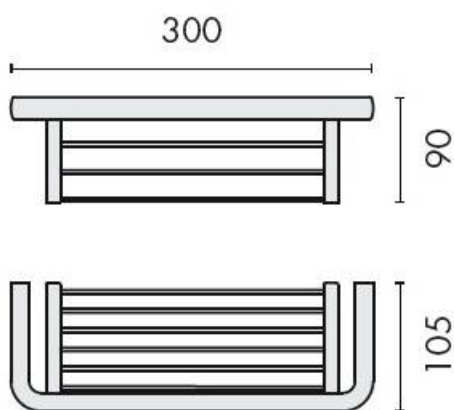

DENOMINATION

Panier rectangulaire, gamme LULU

Design : Luca Colombo