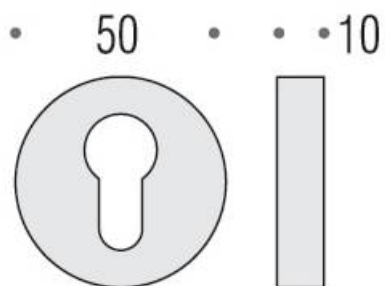

DENOMINATION

Paire de rosaces rondes clé I

FICHE TECHNIQUE

MARQUE

REFERENCE

CD43GB-CM

- Épaisseur de rosace identique à la béquille sélectionnée
- Cromall® traité multicouche

Matériaux : Cromall