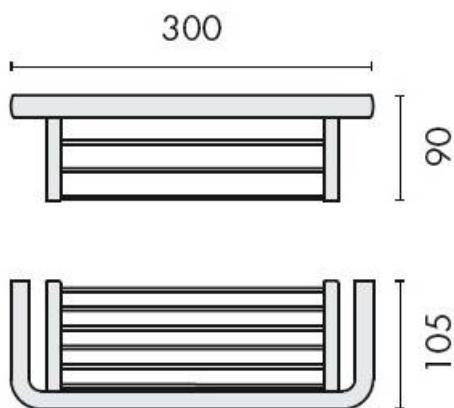

DENOMINATION

Panier rectangulaire, gamme LULU

Design : Luca Colombo

FICHE TECHNIQUE

MARQUE

REFERENCE

B6232-HPS

- Laiton/Cromall® traité multicouche

Matériaux : Laiton

Finition : Brillant

Couleur : Doré