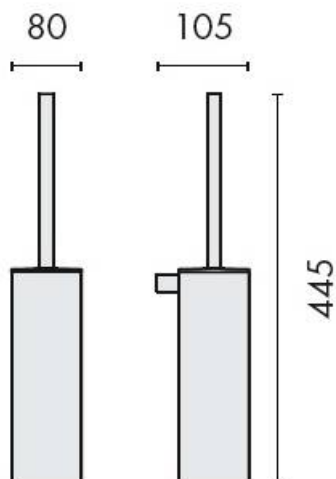

DENOMINATION

Ensemble balai/brosse WC mural, gamme LULU

Design : Luca Colombo

FICHE TECHNIQUE

MARQUE

REFERENCE

B6227-CR

- Laiton/Cromall® traité multicouche
- ABS