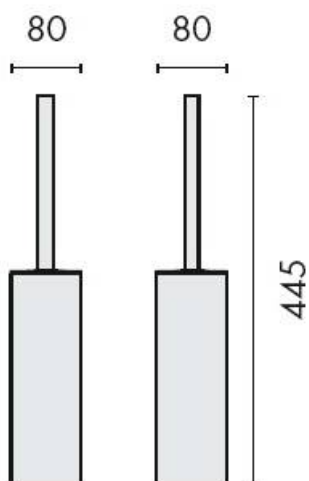

DENOMINATION

Ensemble balai/brosse WC à poser, gamme LULU

Design : Luca Colombo

FICHE TECHNIQUE

MARQUE

REFERENCE

B6226-CR

- Laiton/Cromall® traité multicouche
- ABS