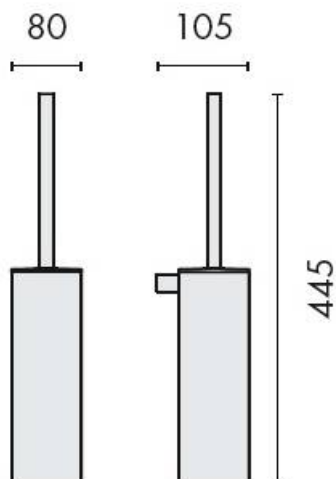

DENOMINATION

Ensemble balai/brosse WC mural, gamme LULU

Design : Luca Colombo

FICHE TECHNIQUE

MARQUE

REFERENCE

B6207-HPS

- Laiton/Cromall® traité multicouche