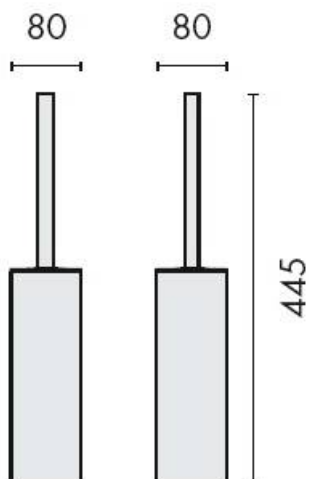

DENOMINATION

Ensemble balai/brosse WC à poser, gamme LULU

Design : Luca Colombo

FICHE TECHNIQUE

MARQUE

REFERENCE

B6206-CR

- Laiton/Cromall® traité multicouche