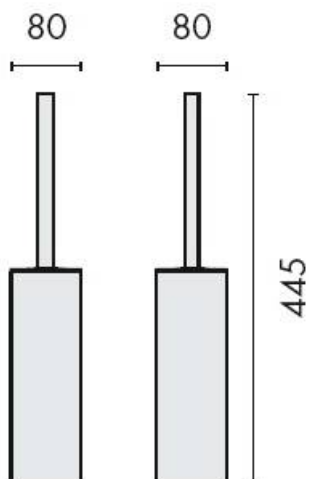

DENOMINATION

Ensemble balai/brosse WC à poser, gamme LULU

Design : Luca Colombo

FICHE TECHNIQUE

MARQUE

REFERENCE

B6206-HPS

- Laiton/Cromall® traité multicouche