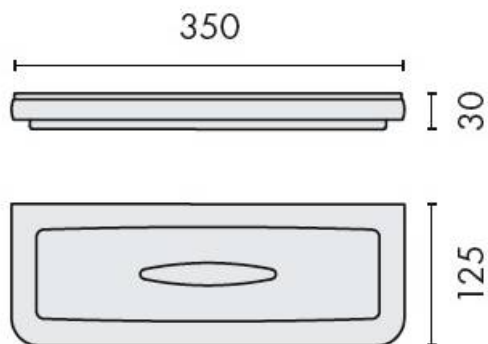

DENOMINATION

Porte-éponge mural, gamme LULU

Design : Luca Colombo

FICHE TECHNIQUE

MARQUE

REFERENCE

B6203-HPS/VE

- Laiton/Cromall® traité multicouche