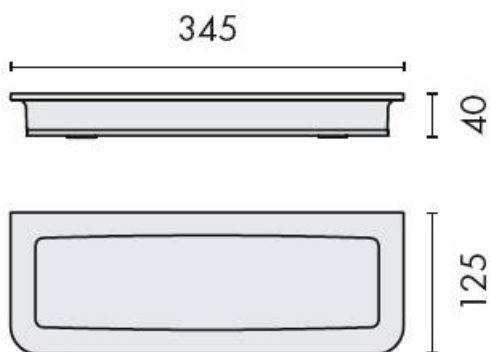

DENOMINATION

Porte-éponge à poser, gamme LULU

Design : Luca Colombo

FICHE TECHNIQUE

MARQUE

REFERENCE

B6242-CR/VE

- Laiton/Cromall® traité multicouche