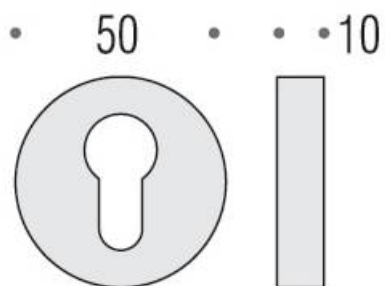

DENOMINATION

Paire de rosaces rondes clé I

FICHE TECHNIQUE

MARQUE

REFERENCE

CD43GB-CR

- Épaisseur de rosace identique à la béquille sélectionnée
- Cromall® traité multicouche

Matériaux : Cromall