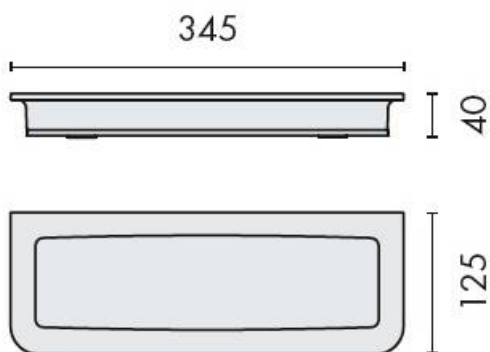

DENOMINATION

Porte-éponge à poser, gamme LULU

Design : Luca Colombo

FICHE TECHNIQUE

MARQUE

REFERENCE

B6242-HPS/VE

- Laiton/Cromall® traité multicouche