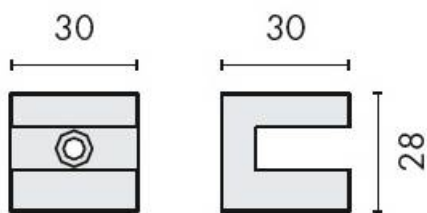

DENOMINATION

Support tablette, gamme LULU

Design : Luca Colombo

FICHE TECHNIQUE

MARQUE

REFERENCE

B62PZ-HPS

- Laiton/Cromall® traité multicouche