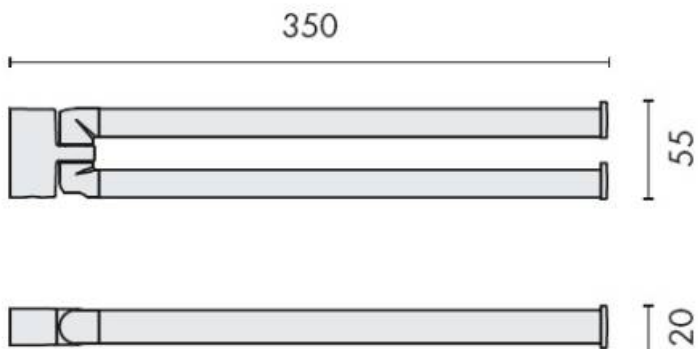

DENOMINATION

Porte-serviette double orientable, gamme LULU

Design : Luca Colombo