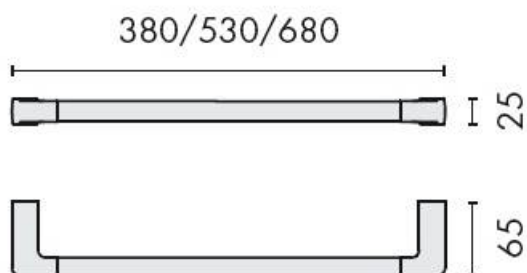

DENOMINATION

Porte-serviette, longueur 680 mm, gamme LULU

Design : Luca Colombo

FICHE TECHNIQUE

MARQUE

REFERENCE

B6211-CR

- Laiton/Cromall® traité multicouche