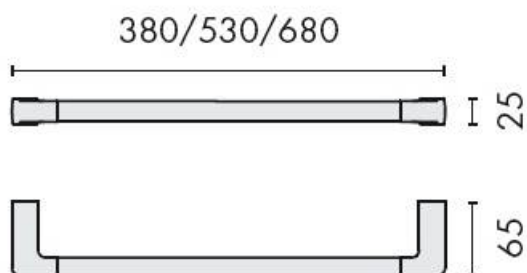

DENOMINATION

Porte-serviette, longueur 680 mm, gamme LULU

Design : Luca Colombo

FICHE TECHNIQUE

MARQUE

REFERENCE

B6211-HPS

- Laiton/Cromall® traité multicouche