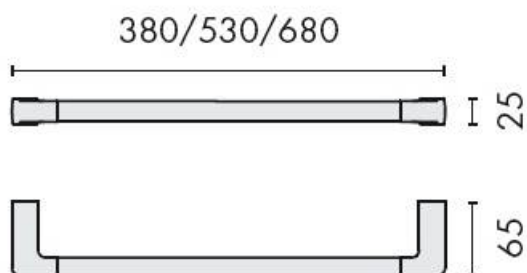

## DENOMINATION

Porte-serviette, longueur 530 mm, gamme LULU

Design : Luca Colombo

### REFERENCE

B6210-CR

- Laiton/Cromall® traité multicouche

Matériaux : Laiton

Finition : Brillant

Couleur : Chromé