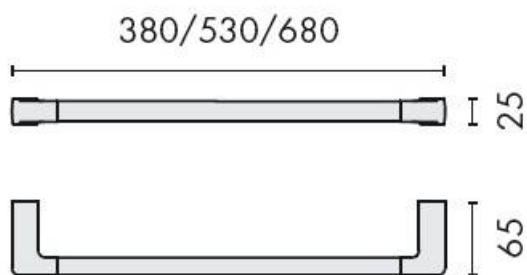

DENOMINATION

Porte-serviette, longueur 530 mm, gamme LULU

Design : Luca Colombo

FICHE TECHNIQUE

MARQUE

REFERENCE

B6210-HPS

- Laiton/Cromall® traité multicouche