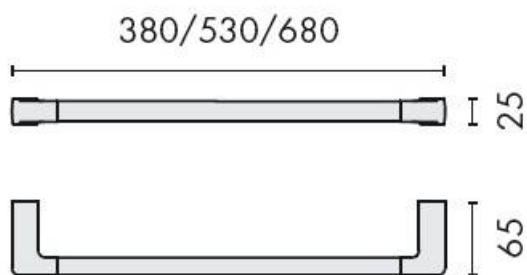

DENOMINATION

Porte-serviette, longueur 380 mm, gamme LULU

Design : Luca Colombo

FICHE TECHNIQUE

MARQUE

REFERENCE

B6209-CR

- Laiton/Cromall® traité multicouche

Matériaux : Laiton

Finition : Brillant

Couleur : Chromé