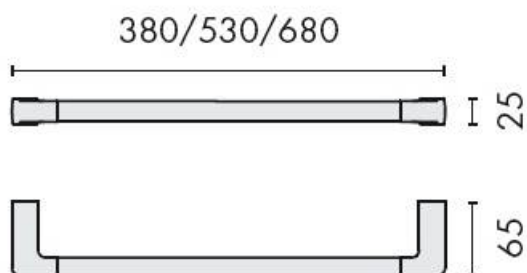

DENOMINATION

Porte-serviette, longueur 380 mm, gamme LULU

Design : Luca Colombo

FICHE TECHNIQUE

MARQUE

REFERENCE

B6209-HPS

- Laiton/Cromall® traité multicouche