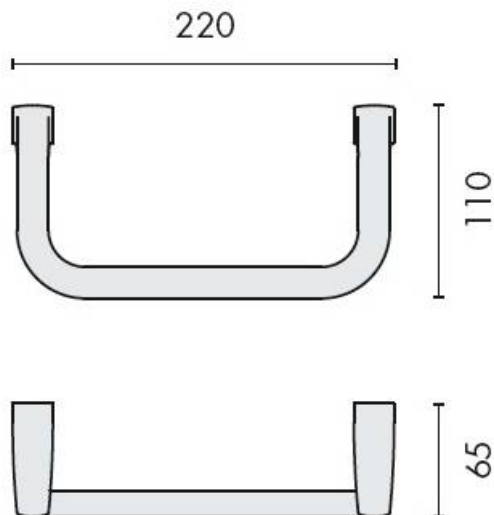

DENOMINATION

Porte-serviette anneau, gamme LULU

Design : Luca Colombo

FICHE TECHNIQUE

MARQUE

REFERENCE

B6231-CR

- Laiton/Cromall® traité multicouche