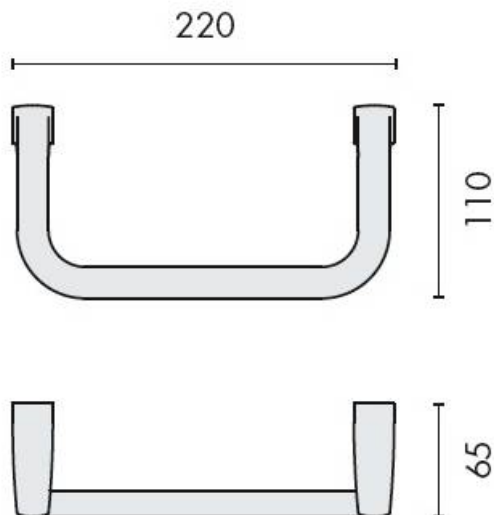

DENOMINATION

Porte-serviette anneau, gamme LULU

Design : Luca Colombo

FICHE TECHNIQUE

MARQUE

REFERENCE

B6231-HPS

- Laiton/Cromall® traité multicouche