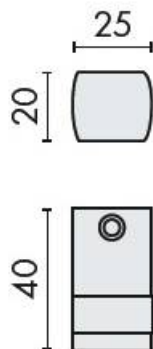

DENOMINATION

Patère, gamme LULU
Design : Luca Colombo

FICHE TECHNIQUE

MARQUE

REFERENCE

LC57-CR

- Laiton/Cromall® traité multicouche
- Vendu à l'unité

Matériaux : Laiton