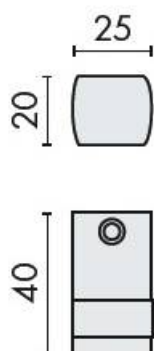

DENOMINATION

Patère, gamme LULU
Design : Luca Colombo

FICHE TECHNIQUE

MARQUE

REFERENCE

LC57-HPS

- Laiton/Cromall® traité multicouche
- Vendu à l'unité

Matériaux : Laiton