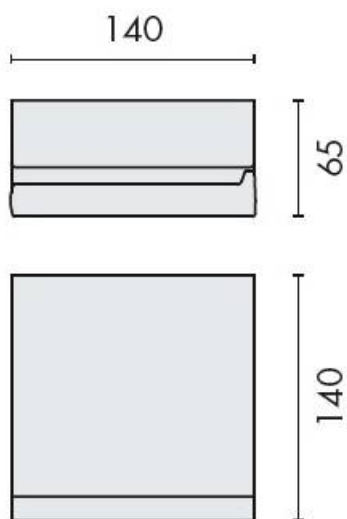

DENOMINATION

Dérouleur papier WC avec couvercle, gamme LULU

Design : Luca Colombo

FICHE TECHNIQUE

MARQUE

REFERENCE

B6291-CR

- Laiton/Cromall® traité multicouche