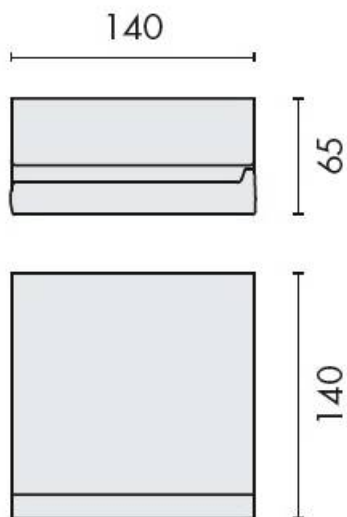

DENOMINATION

Dérouleur papier WC avec couvercle, gamme LULU

Design : Luca Colombo

FICHE TECHNIQUE

MARQUE

REFERENCE

B6291-HPS

- Laiton/Cromall® traité multicouche